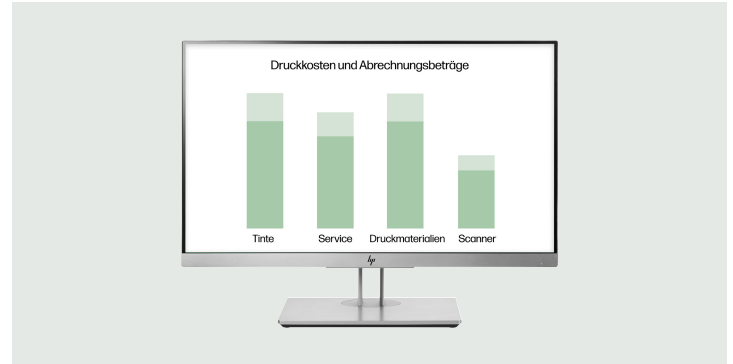

Druckkosten kontrollieren. Vorteile sichern.

Eröffnen Sie Ihrem Unternehmen neue Möglichkeiten mit HP SmartTracker. Verfolgen Sie die Druckdaten Ihrer HP PageWide XL¹ und HP DesignJet Drucker² und erstellen Sie zusammenfassende Berichte zur Druckkostenanalyse oder Abrechnung.

Datenverfolgung und Berichterstellung - perfekt integriert in Ihre Prozesse

Drucken via:

Drucker/MFP

Treiber

HP SmartStream Software

HP Click Drucksoftware

Alle Aufträge werden korrekt zugewiesen

HP SmartTracker

Benutzername:

Kennwort:

Projekt:

Kennwort:

Projekt:

Kennwort:

Senden

HP PageWide XL und HP DesignJet Drucker

Technische Daten

Unterstützte Quellen	HP SmartStream, HP Click, Treiber, Bedienfeld (USB, Kopieren, Nachdrucken, Scannen)
Verfügbare Sprachen	Deutsch, Englisch, Französisch, Italienisch, Russisch und Chinesisch
Verfügbare Maßeinheiten	Metrisch, Imperial
Bereitstellung	Lizenzierungssystem
Garantie	90 Tage Garantie

Mindestanforderungen

Serveranforderungen	Intel® Core™ i3 2 GHz oder höher (i5 empfohlen)
	Mindestens 4 GB RAM (8 GB empfohlen)
	2 GB freier Speicherplatz auf der Festplatte plus 2 GB für jeden zusätzlichen Drucker
	Ethernet, IPv4, 100 Mbit/s
	Microsoft Windows 7 (64 Bit) oder Windows Server 2008 R2 und Windows 10
	Virtuelle Server werden unterstützt
Client-Anforderungen	Kompatibel mit Intel®
	4 GB freier Speicherplatz auf der Festplatte
	Ethernet, IPv4, 100 Mbit/s
	Microsoft Windows 7 (32 Bit oder 64 Bit) oder Windows Server 2008 R2 und Windows 10

Bestellinformationen

Produkt	8SW15A	HP SmartTracker für die HP PageWide XL Pro 5200/8200 Druckerserien
	8SW14AAE	HP SmartTracker für die HP PageWide XL 8x00 Drucker
	8SW14AAE	HP SmartTracker für die HP PageWide XL 5x00 Druckerserie
	8SW13AAE	HP SmartTracker für die HP PageWide XL 4x00 Druckerserie
	8SW12AAE	HP SmartTracker für die HP XL 3xx0 Druckerserie
	8SW11AAE	HP SmartTracker für HP DesignJet Drucker
	8SW14A	HP SmartTracker USB für die HP PageWide XL 8x00 Drucker
	8SW14A	HP SmartTracker USB für die HP PageWide XL 5x00 Druckerserie
	8SW13A	HP SmartTracker USB für die HP PageWide XL 4x00 Druckerserie
	8SW12A	HP SmartTracker USB für die HP XL 3xx0 Druckerserie
	8SW11A	HP SmartTracker USB für HP DesignJet Drucker