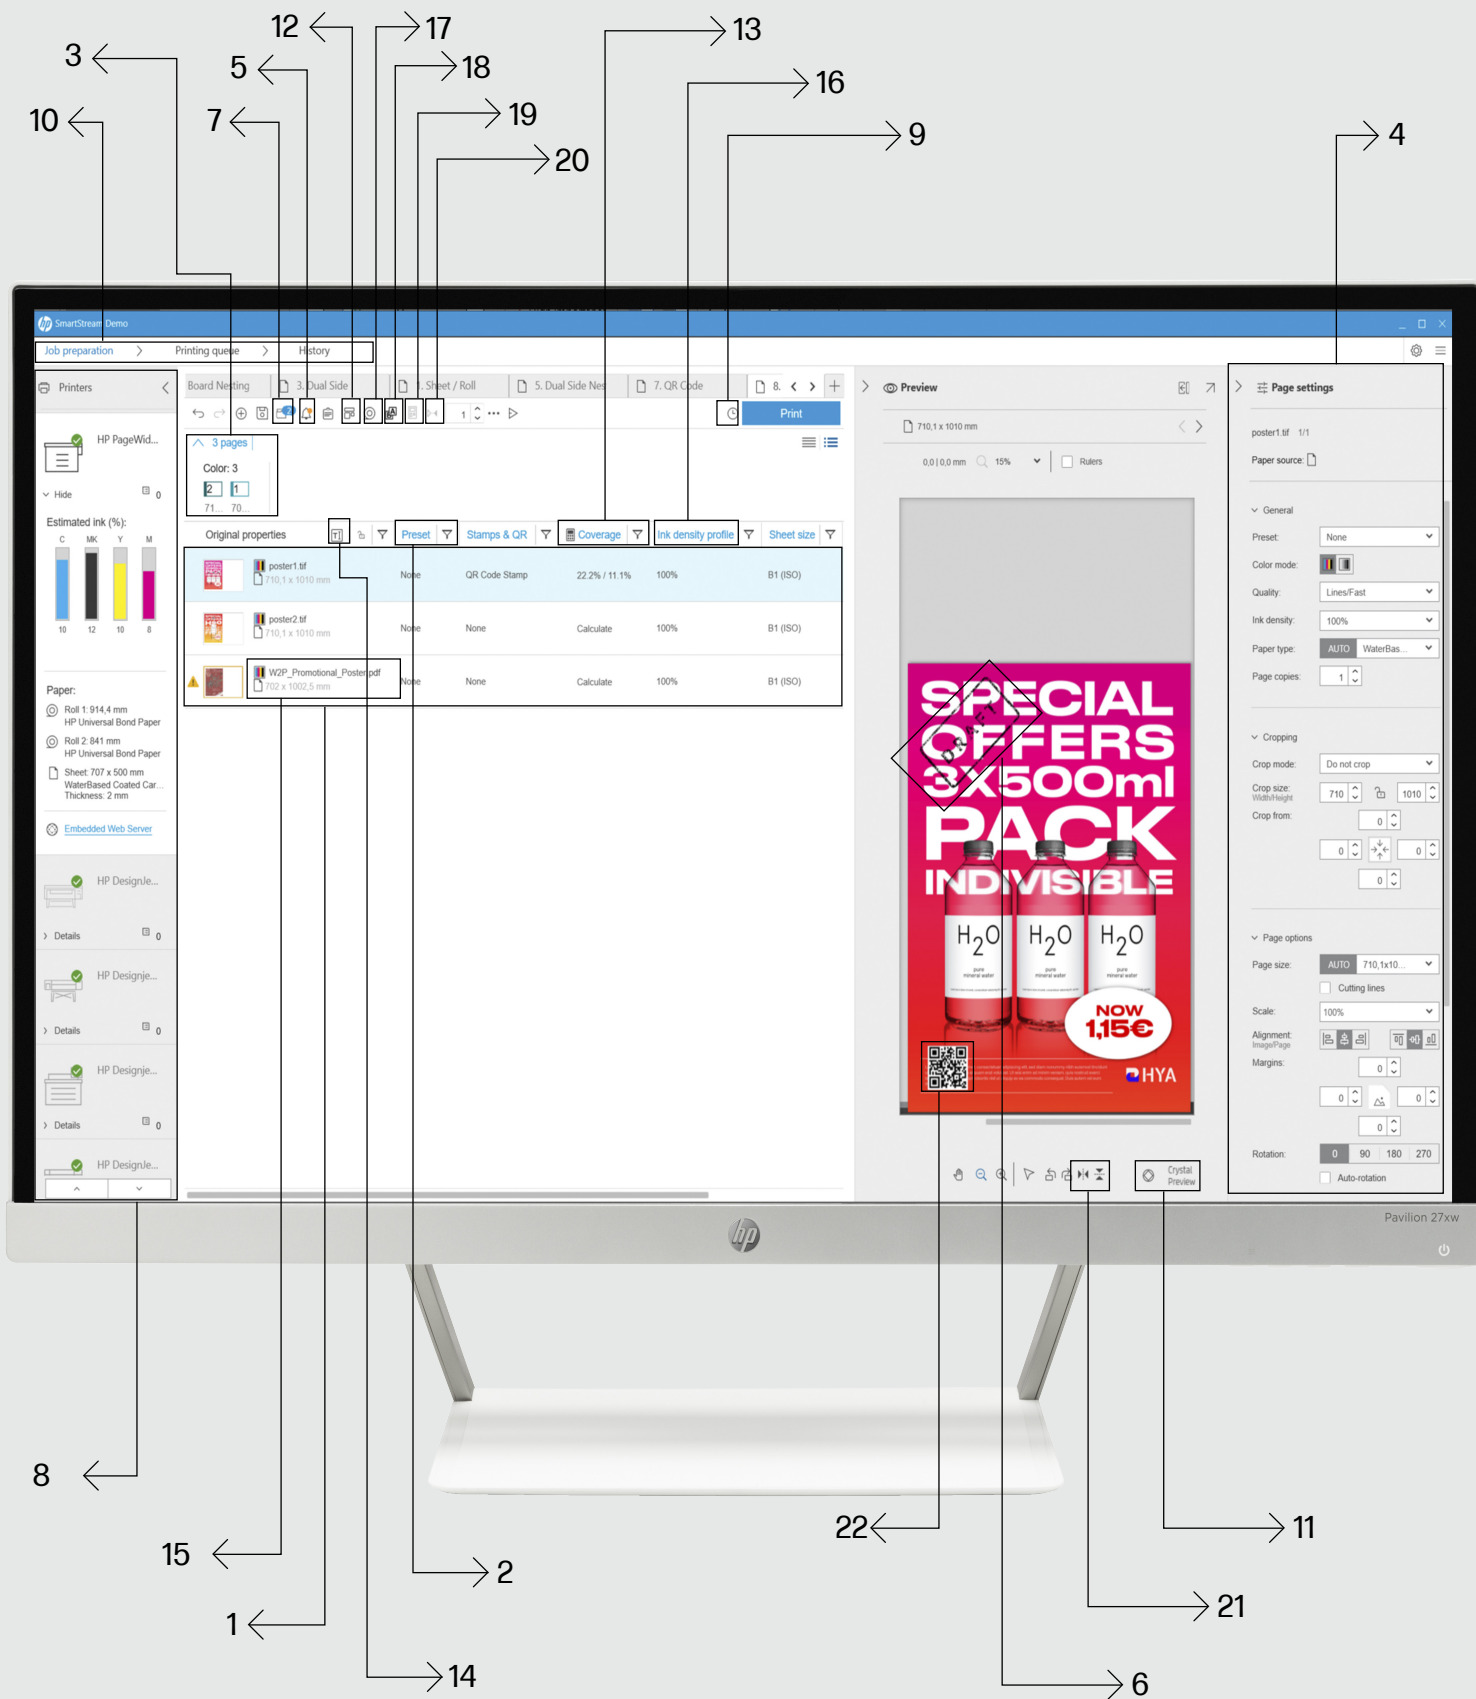

Logiciel HP SmartStream

Améliorez votre productivité et l'efficacité de l'opérateur