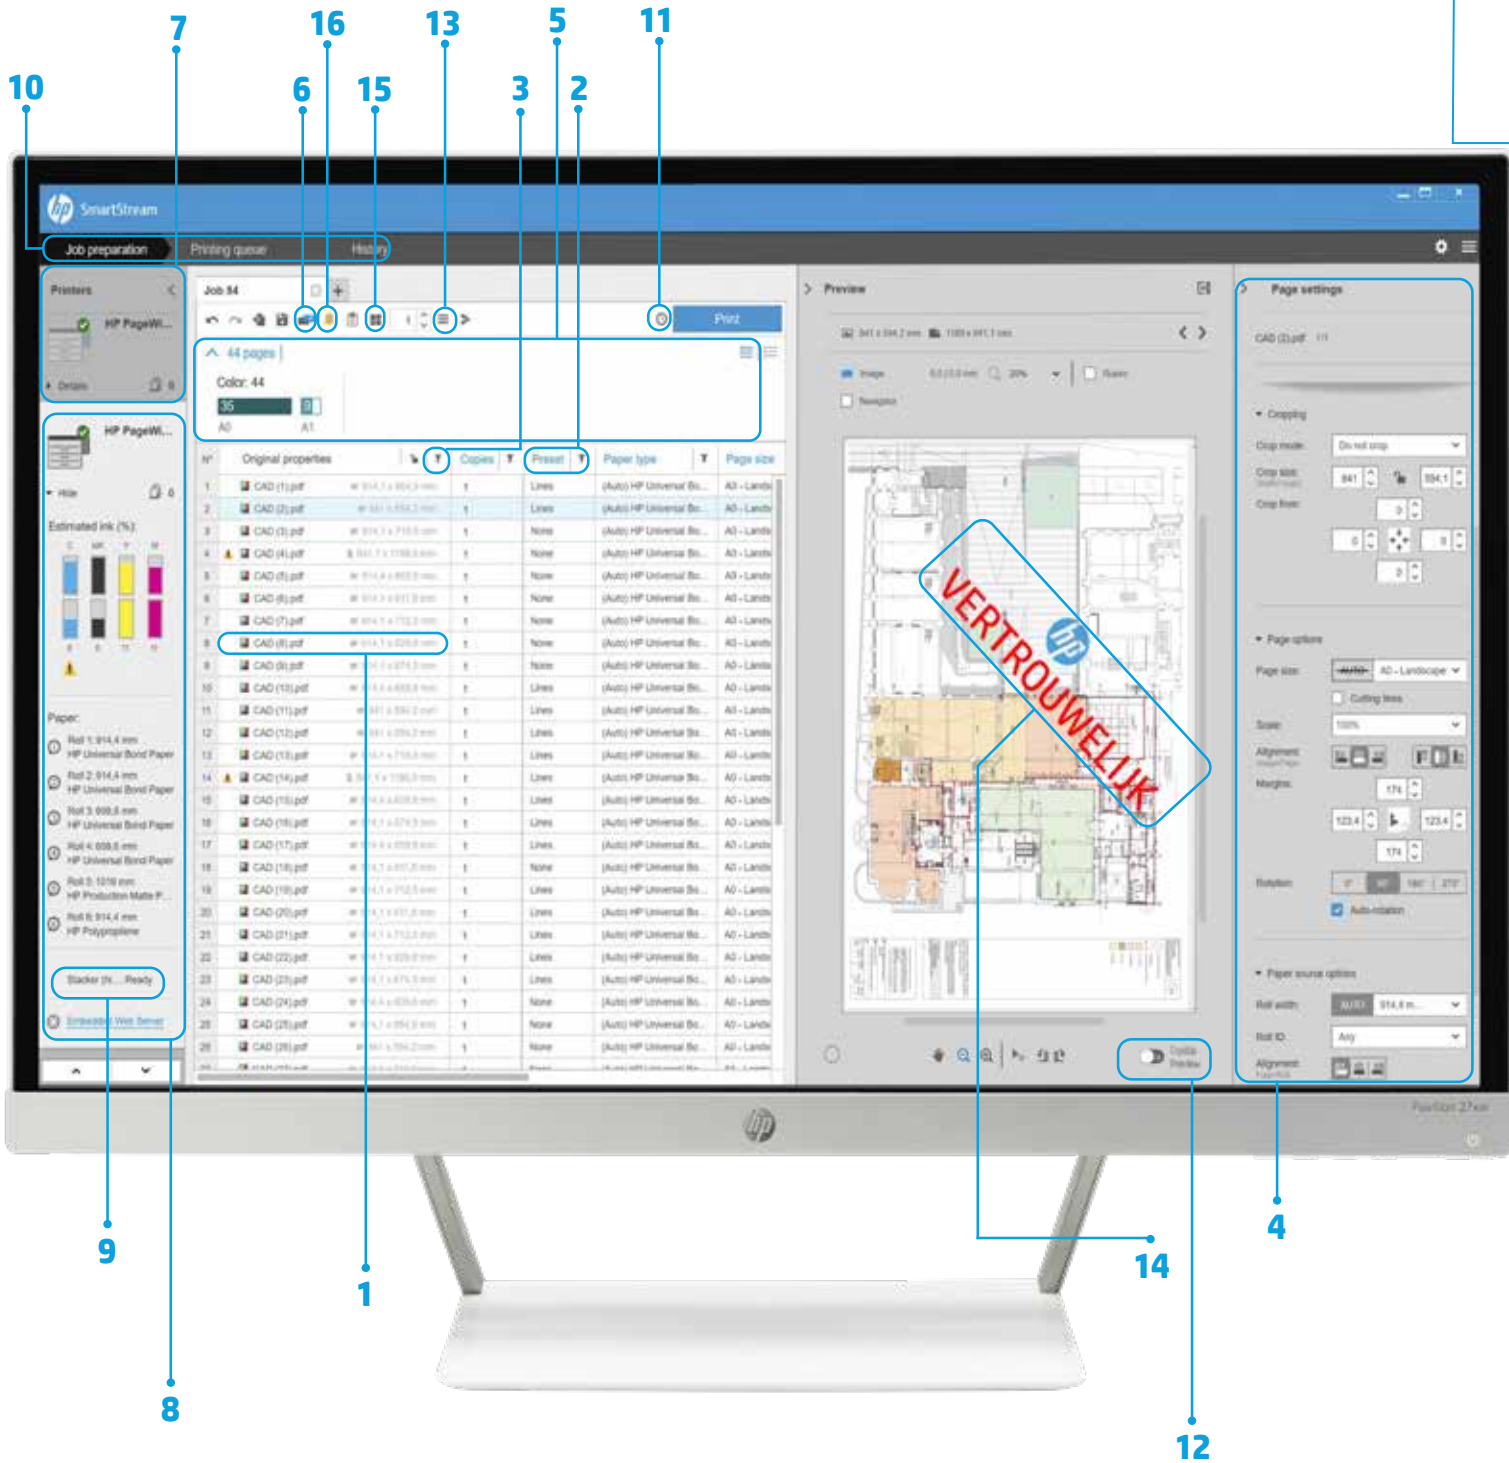

EFFICIËNTIE

Optimaliseer uw productieworkflow

- Geef de HP SmartStream configuratie eenvoudig door naar verschillende workstations (voorinstellingen, actieve mappen (hot folders), printers)
- Zorg voor betrouwbare bestanden met automatische detectie van mogelijke problemen
- Beheer uw HP PageWide XL en HP DesignJet printers
- Gebruik HP accessoires zoals online vouwmodules, stapelaars en losse scanners

Download de evaluatieversie op

hp.com/go/designjetsmartstream_trial
hp.com/go/smartstreampagewidexl_trial

¹ Door gebruik te maken van HP SmartStream software kunnen het voorbereiden en verwerken van taken 50% sneller worden voltooid. Conclusie gebaseerd op een interne test van HP uit november 2017 waarbij bepaalde printers en software van concurrenten werden vergeleken met HP SmartStream in combinatie met een HP DesignJet T7100 printer en HP PageWide XL printers. Gemeten werd hoeveel tijd het kost om pagina's uit een document van 50 pagina's te halen en te printen met verschillende printers ten opzichte van het gebruik van equivalente software.

HP SmartStream software

Verbeter uw productiviteit en de efficiëntie van uw operators

Voer taken 50% sneller uit¹

1. Automatische detectie van papierformaat en -type (kleur of zwart-wit)
2. Bewaar instellingen als een voorinstelling die steeds opnieuw kan worden gebruikt
3. Filter- en sorteeroptie en extractiefunctie voor het beheren van taken met meerdere pagina's
4. Pas printinstellingen aan per pagina, bestand of taak
5. Deel pagina's in op formaat en kleur voor het toepassen of verwijderen van instellingen en eenvoudige productie van grote taken