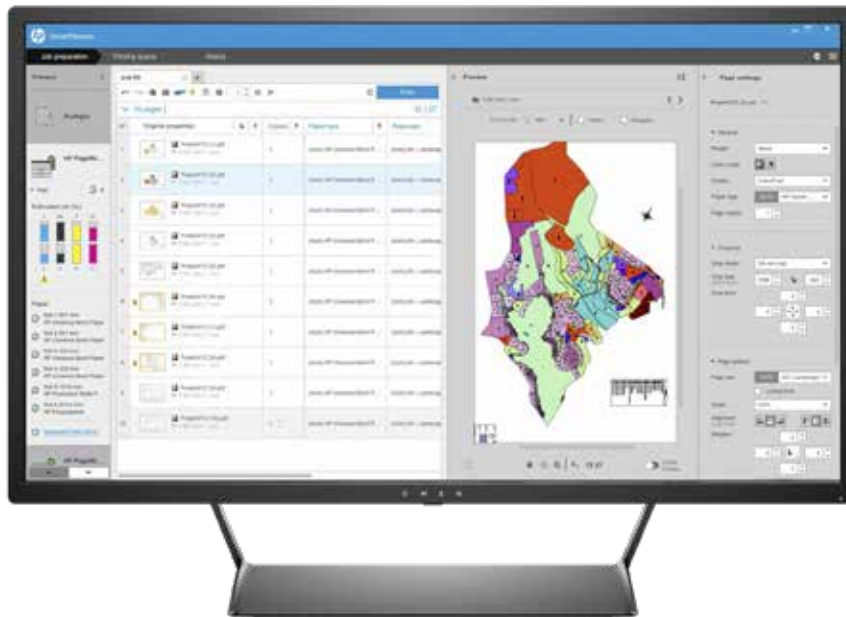

HP SmartStream software voor HP PageWide XL en HP DesignJet printers

Uw workflow voor productie op grootformaat is nu twee keer zo efficiënt¹

SNELHEID

Voer taken 50% sneller uit¹

- Haal de krapste deadlines dankzij supersnelle bestandsanalyse en -verwerking met HP SmartStream Preflight Manager
- Verminder de noodzaak tot herdrukken en vertrouw op standaard-PDF-beheer met Adobe PDF Print Engine 4.²
- Wijzig instellingen niet meer een voor een, maar maak voorinstellingen met daarin alle gewenste instellingen, die u steeds opnieuw kunt gebruiken
- Blijf productief met een eenvoudige en intuïtieve gebruikersinterface

EFFICIËNTIE

Optimaliseer uw productieworkflow

- Geef de HP SmartStream configuratie eenvoudig door naar verschillende workstations (voorinstellingen, actieve mappen (hot folders), printers)
- Zorg voor betrouwbare bestanden met automatische detectie van mogelijke problemen
- Beheer uw HP PageWide XL en HP DesignJet printers
- Gebruik HP accessoires zoals online vouwmodules, stapelaars en losse scanners

GROEI

Breid uit met kleurenproductie

- Produceer efficiënt al uw GIS-kaarten en POS-posters op uw HP PageWide XL printers en HP DesignJet printers
- Bekijk een voorbeeld van de kleuren, precies zoals die eruitzien op de afdruk, en wijzig de instellingen met de interactieve HP Crystal Preview Technology
- Haal meer uit uw media met nestingstechnologie die leidt tot minder papierverspilling
- Nauwkeurige factureringsgegevens: taakrapporten vermelden zelfs de pixeldekking

² De Adobe PDF Print Engine (APPE) is het snelle, betrouwbare printplatform van Adobe. Versie 4 breidt de toonaangevende printreproductie van APPE uit met efficiëntere prestaties en revolutionaire renderingkenmerken. APPE 4 maakt het mogelijk om de printerworkflow efficiënter te maken en winstgevender te werken dankzij innovaties in inkjetprinttechnologie. Kijk voor meer informatie op adobe.com/products/pdfprintengine.