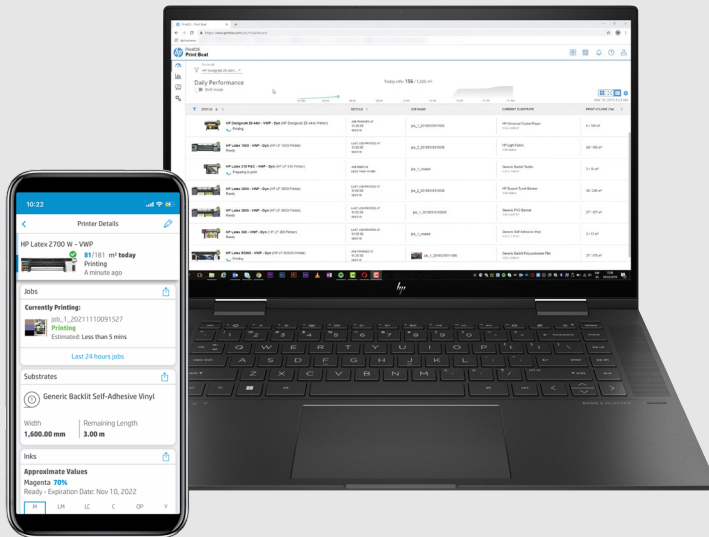

# HP PrintOS<sup>1</sup> softwaretoepassingen

om de efficiëntie te verbeteren en uw bedrijf te laten groeien.

Een cloudplatform met web- en mobiele apps die verbonden zijn met uw HP printers<sup>1</sup> stimuleert de productiviteit en inspireert tot innovatie.