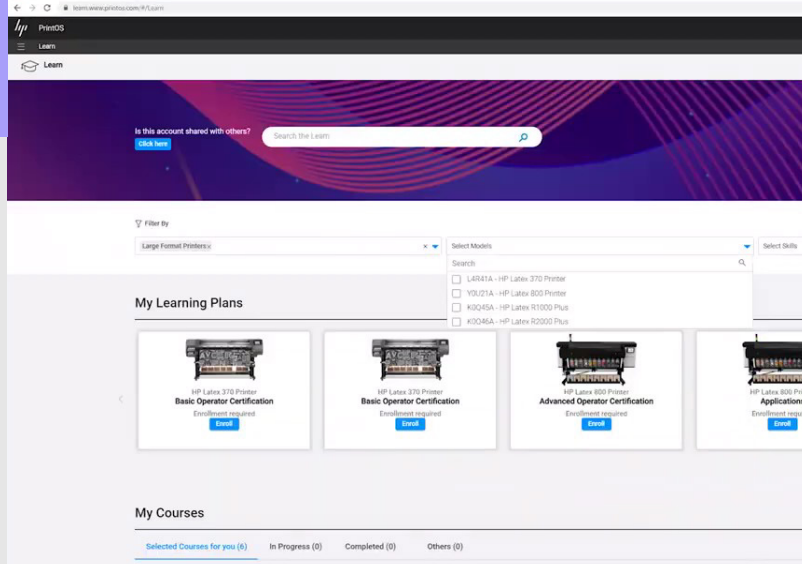

HP Learn

Wij willen u leren hoe u de printer bedient, het gebruik ervan optimaliseert en uw bedrijf kunt laten groeien. HP Learn, onderdeel van HP PrintOS¹, is de kennishub die dit alles mogelijk maakt. HP Learn is een database met trainingsmateriaal voor uw geregistreerde printer. U krijgt toegang tot gratis en/of premium content, afhankelijk van het serviceplan dat u kiest. Met gratis trainingen haalt u alles uit uw printer en kunt u de kennis van de operator verhogen.⁴ Dankzij de premium content, die voortdurend wordt aangevuld met nieuwe, relevante onderwerpen, kunt u uw bedrijfsactiviteiten uitbreiden en optimaal gebruikmaken van uw HP printer.⁵

Maak veilig verbinding met de cloud