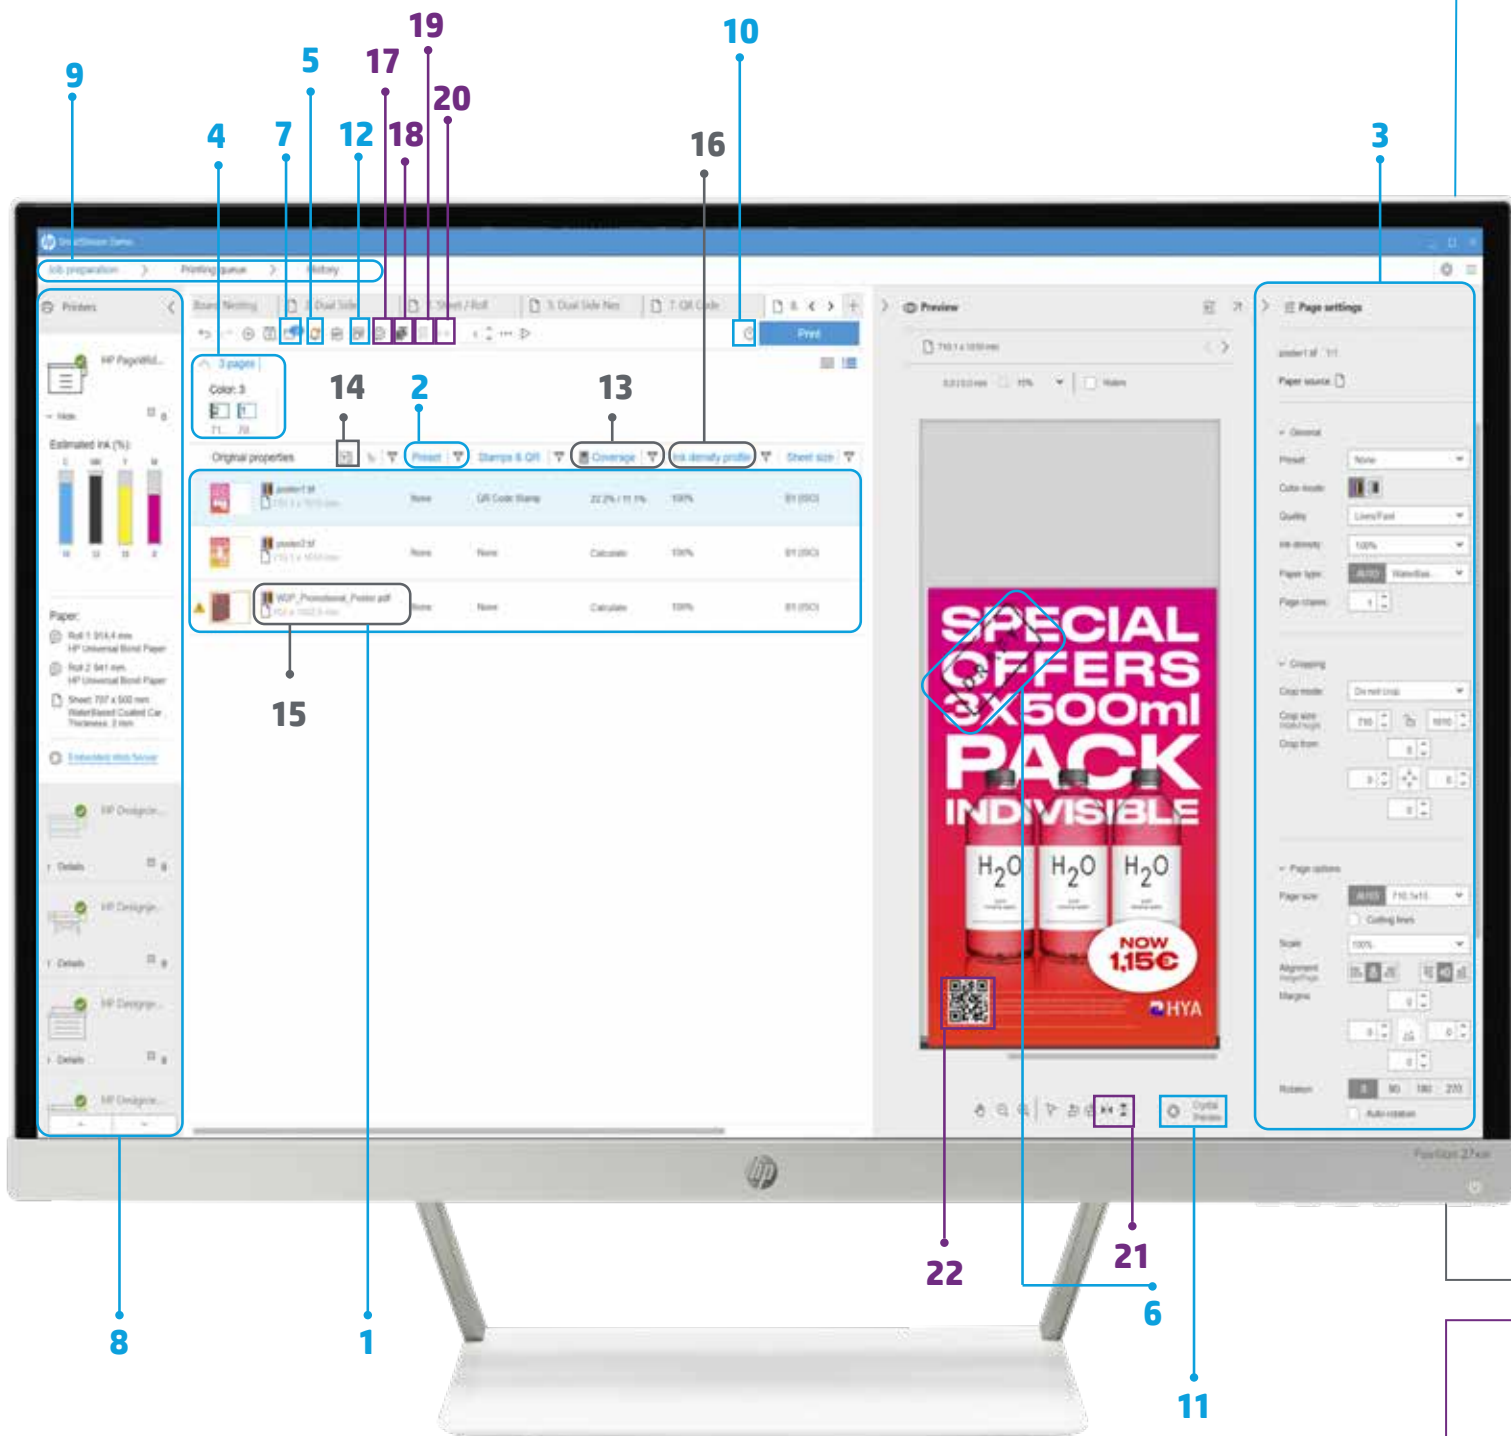

HP SmartStream software

Verhoog uw productiviteit en laat operators efficiënter werken