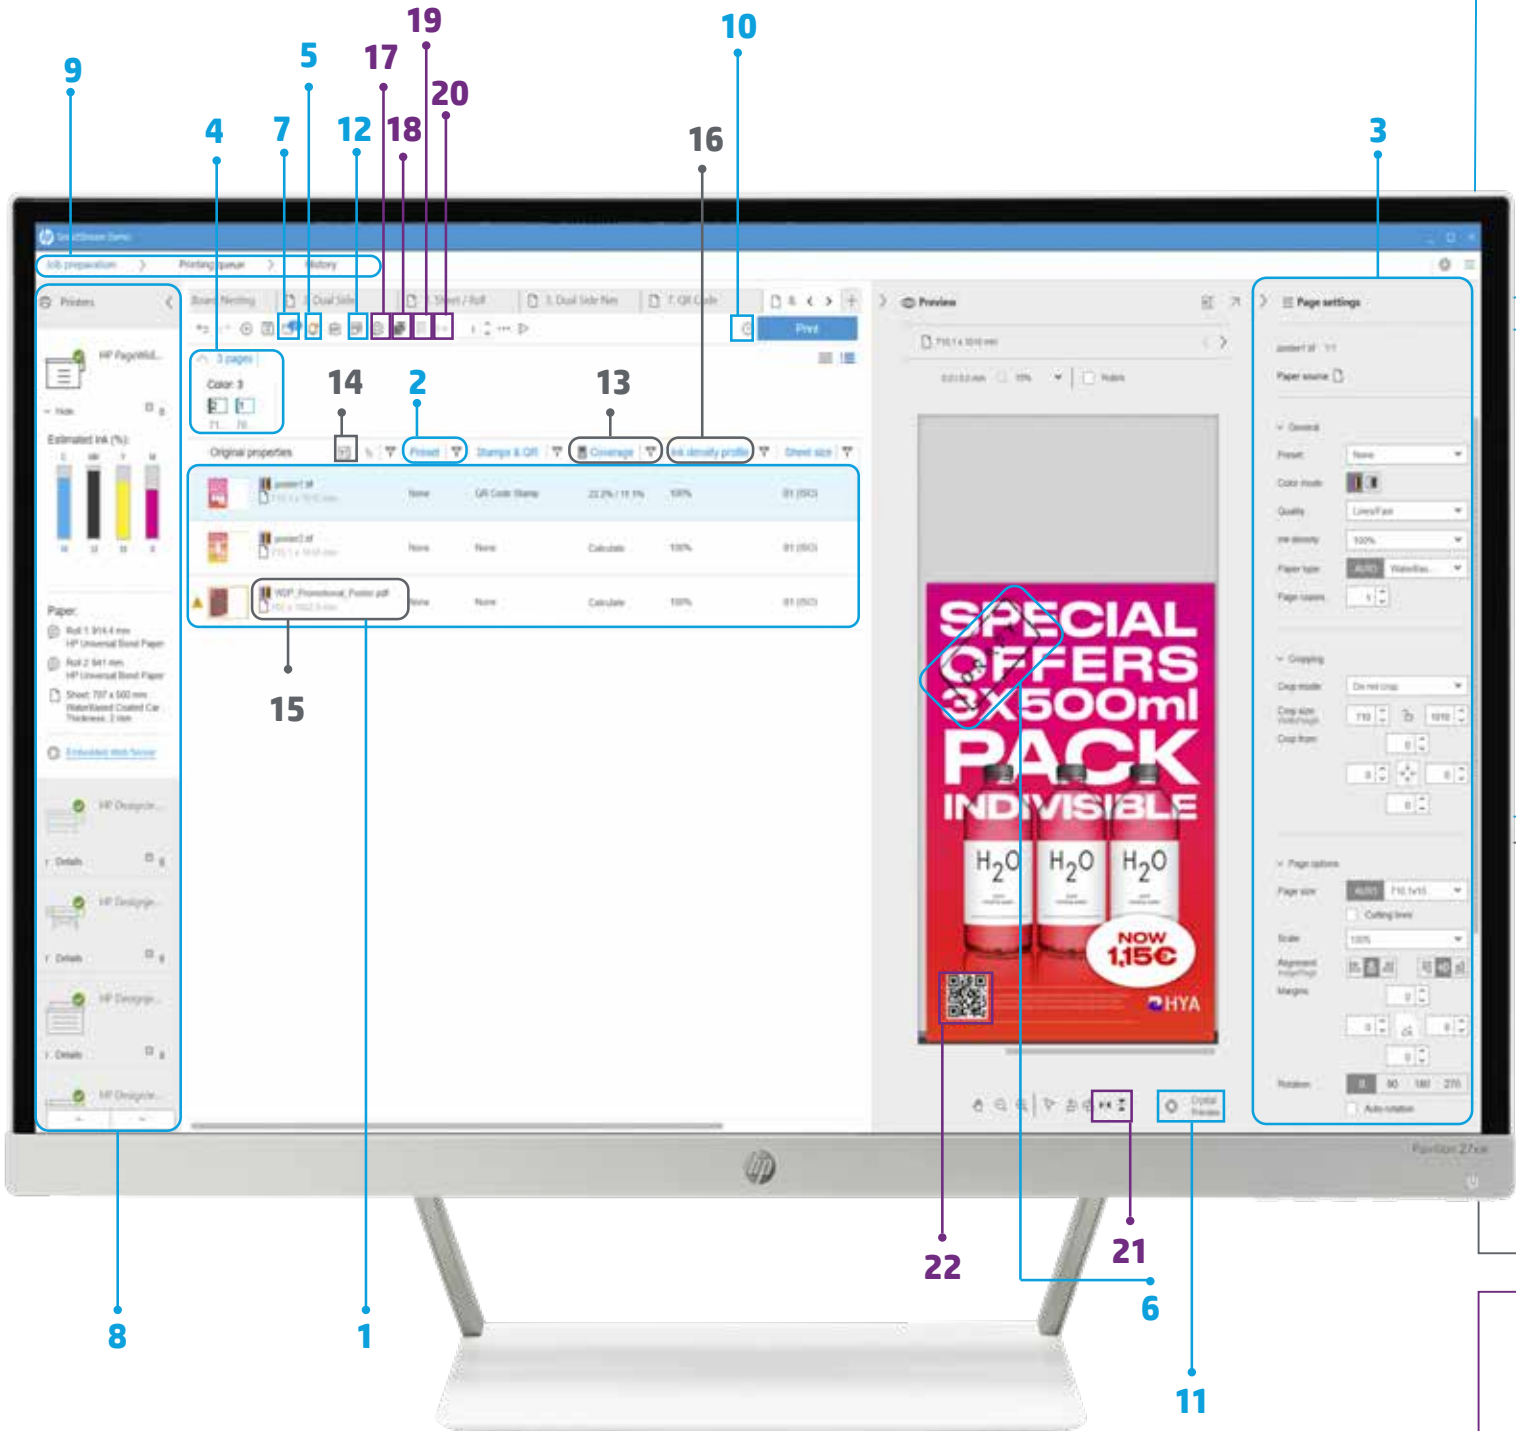

Software HP SmartStream

Ajude a melhorar sua produtividade e a eficiência de operação