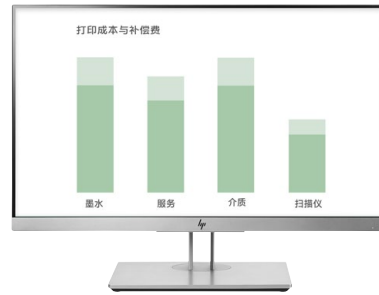

将您的打印成本转化为竞争优势

利用 HP SmartTracker 提升业务层次。可追踪多台 HP PageWide XL¹ 和 DesignJet 打印机² 的打印数据并轻松创建整合报告, 从而分析您的打印成本或实现偿付。