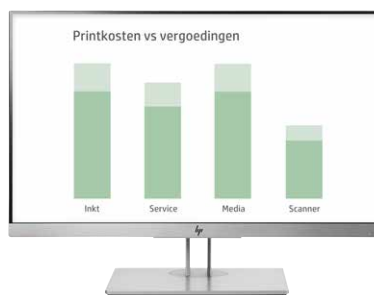

Houd de printkosten in de hand en doe er uw voordeel mee

Werk efficiënter met de HP SmartTracker. Volg printdata tussen meerdere HP PageWide XL¹ en DesignJet printers² en consolideer eenvoudig rapporten om uw printkosten te analyseren of vergoedingen mogelijk te maken.

Datatracking en rapportage geïntegreerd in uw workflow

Printen via:

- Printer/MFP
- Driver
- HP SmartStream-software
- HP Click-printsoftware

Al uw printtaken worden correct toegewezen

HP SmartTracker

Gebbruikersnaam:

Wachtwoord:

Project:

Wachtwoord:

Afdeling:

Wachtwoord:

HP PageWide XL en DesignJet printers

Technische specificaties

Ondersteunde bronnen	HP SmartStream, HP Click, driver, frontpaneel (USB, kopiëren, opnieuw printen, scannen)
Beschikbare talen	Engels, Duits, Frans, Italiaans, Russisch en Chinees
Beschikbare meetsystemen	Imperiaal, metrisch
Levering	Licentiesysteem
Garantie	90 dagen garantie

Minimale vereisten

Serververeisten	Intel Core i3 2 GHz of hoger (i5 aanbevolen) 4 GB RAM of meer (8 GB aanbevolen) 2 GB vrije schijfruimte plus 2 GB voor elke extra printer Ethernet, IPv4, 100 Mb/s Microsoft Windows 7 (64-bits) of Windows Server 2008 R2 en Windows 10 Virtuele servers worden ondersteund
Clientvereisten	Compatibel met Intel 4 GB vrije ruimte op harde schijf Ethernet, IPv4, 100 Mb/s Microsoft Windows 7 (32-bits of 64-bits) of Windows Server 2008 R2 en Windows 10

Bestelinformatie

Product	8SW15A	HP SmartTracker voor HP PageWide XL Pro 5200/8200 printerserie
	8SW14AAE	HP SmartTracker voor HP PageWide XL 8x00 printer
	8SW14AAE	HP SmartTracker voor HP PageWide XL 5x00 printerserie
	8SW13AAE	HP SmartTracker voor HP PageWide XL 4x00 printerserie
	8SW12AAE	HP SmartTracker voor HP XL 3xx0 serie
	8SW11AAE	HP SmartTracker voor HP DesignJet printerserie
	8SW14A	HP SmartTracker USB voor HP PageWide XL 8x00 serie
	8SW14A	HP SmartTracker USB voor HP PageWide XL 5x00 serie
	8SW13A	HP SmartTracker USB voor HP PageWide XL 4x00 serie
	8SW12A	HP SmartTracker USB voor HP XL 3xx0 serie
	8SW11A	HP SmartTracker USB voor HP DesignJet printerserie