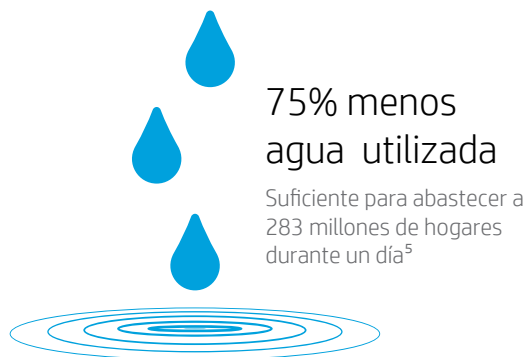

Juntos, estamos reciclando para un mundo mejor²

Con su ayuda, estamos cerrando el ciclo: el 100% de los cartuchos de tóner originales HP y el 80% de los cartuchos de tinta originales HP ahora se fabrican con contenido reciclado de cartuchos devueltos por clientes como usted.³ Aquí le mostramos la diferencia que HP ha hecho en tres años usando plástico reciclado en los cartuchos, en lugar de plástico nuevo:

54% de reducción en el consumo de combustible fósil

Ahorro de más de 120,000 barriles de petróleo⁴

33% de reducción de la huella de carbono

Equivale a sacar 4,125 coches de circulación durante un año⁶

Recicle sus cartuchos de tinta y tóner HP con HP Planet Partners, ¡es fácil y gratis!¹

Con el programa de devolución y reciclaje HP Planet Partners, reciclar sus cartuchos originales HP es más fácil que nunca, con menos impacto para el medio ambiente.

Devuelva cartuchos HP (5 o más) a través de HP Planet Partners.

Solicite su recolección en: hp.com/la/reciclar

Obtenga más información: hp.com/la/reciclar

¹ La disponibilidad del programa puede variar. Para obtener más información, visite hp.com/la/reciclar

² Para los cartuchos de rPET producidos en el 2013 y posteriormente. Basado en una evaluación del ciclo de vida (LCA) de 2014 realizada por Four Elements Consulting y encargada por HP. El estudio comparó el impacto ambiental utilizando plástico de polietileno tereftalato (PET) con impacto en el medio ambiente con la utilización de PET reciclado para fabricar los nuevos cartuchos de tinta originales. Para obtener detalles consulte hp.com/go/recycledplasticslca

³ El 80 % de los cartuchos de tinta originales HP incluyen de 45 a 70% de contenido reciclado. El 100 % de los cartuchos de tóner originales HP incluyen de 10 a 33% de contenido reciclado.

⁴ Se considera 7,5 barriles de petróleo en una tonelada métrica.

⁵ Calculado según los datos del Servicio Geológico de los Estados Unidos, ga.water.usgs.gov/edu/gahome.html

⁶ Calculado con la Calculadora de Equivalencias de Gas de efecto invernadero de la EPA. Para conocer más detalles, consulte epa.gov/cleanenergy/energy-resources/calculator.html