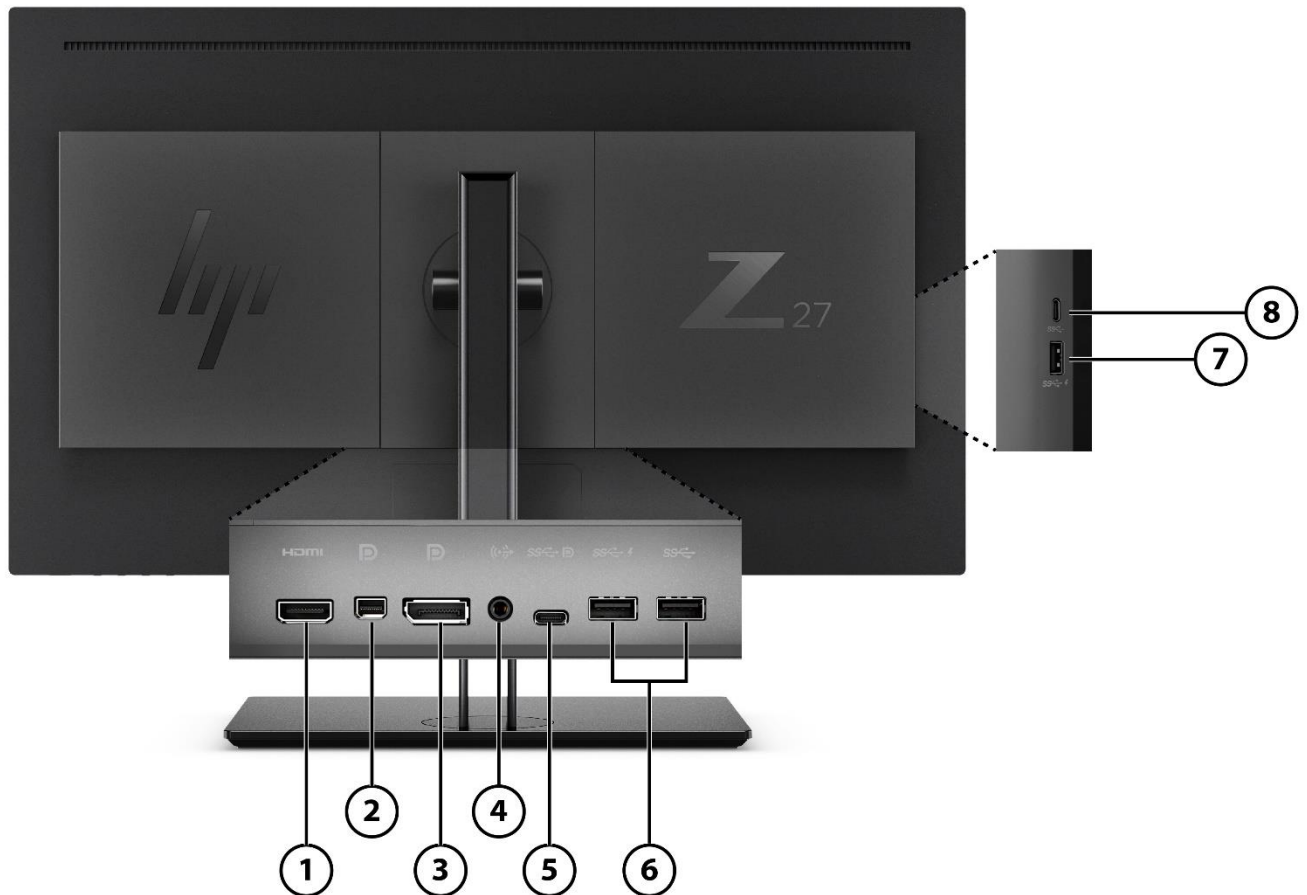

Technical Specifications

HP Z27 27-inch 4K UHD Display

- 1. **Menu**
- 2. **Viewing Modes**
- 3. **Information**

Front

- 4. **Next Active Input**
- 5. **Power button**

Technical Specifications

HP Z27 27-inch 4K UHD Display

1. **HDMI port**
2. **Mini DisplayPort™**
3. **DisplayPort™**
4. **Audio-out jack**

- Rear
5. **USB Type-C™ port (upstream)**
 6. **USB Type-A ports (downstream)**
 7. **USB Type-A™ port (downstream)**
 8. **USB Type-C™ port (downstream)**